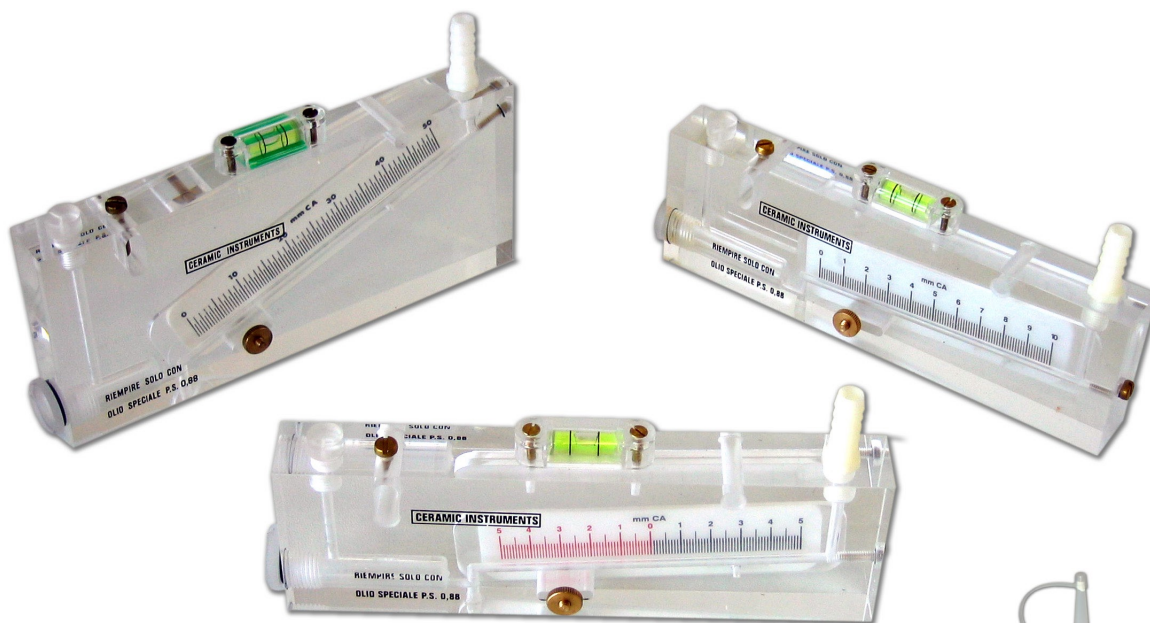

Art.	Descrizione	Description
<p>01CI1236 01CI1237 01CI1230 01CI1231 01CI1232 01CI1233 01CI1234 01CI1235</p>	<p>MANOMETRI DIFFERENZIALI IN PLEXIGLASS SERIE MP/2000 SCALA INCLINATA Completi di n.2 portagomma e tappo speciale di chiusura innesto non utilizzato. Completi di bolla ad aria, fori di fissaggio a parete con vite di regolazione. Tutti i pozzetti sono raggiungibili per eventuali operazioni di pulizia. Scala mobile per aggiustamento fine dello zero. Funzionanti ad olio rosso P.S. 0,88, confezione da cc 100 a corredo. Spessore totale mm 40.</p> <p>Precisione: \pm divisione Scala $\pm 2/0/\pm 5,5$ mm C.A. Div. 0,1 mm C.A. - mm 260x90 - Peso netto Kg 0,7 Scala $\pm 5/0/\pm 5$ mm C.A. Div. 0,1 mm C.A. mm 260x90 - Peso netto kg 0,7 Scala 0/7,5 mm C.A. - Div. 0,1 mm C.A. mm 260x90 - Peso netto kg 0,7 Scala 0/10 mm C.A. - Div. 0,1 mm C.A. mm 260x90 - Peso netto kg 0,7 Scala 0/20 mm C.A. - Div. 0,2 mm C.A. mm 260x90 - Peso netto kg 0,7 Scala 0/30 mm C.A. - Div. 0,2 mm C.A. mm 260x100 - Peso netto kg 0,8 Scala 0/50 mm C.A. - Div. 0,5 mm C.A. mm 260x120 - Peso netto kg 1,2 Scala 0/100 mm C.A. - Div. 0,5 mm C.A. mm 260x190 - Peso netto kg 1,5</p>	<p>SERIES MP/2000 DIFFERENTIAL PRESSURE GAUGES IN PLEXIGLASS, INCLINED SCALE Complete with 2 tube holders and special cap for closing the un-used part. Complete with air bubble, holes for wall mounting with adjuster screw. All cups can be cleaned. Mobile scale for precise zero adjustment. Works with 0.88 S.G. red oil supplied with the equipment, 100 cc bottle.</p> <p>Total thickness 40 mm.</p> <p>Accuracy: \pm graduation Scale $\pm 2/0/\pm 5.5$ mm W.C. Grad. 0.1 mm wc - 260x90 mm - Net weight 0.7 kg. Scale $\pm 5/0/\pm 5$ mm W.C. Grad. 0.1 mm wc - 260x90 mm - Net weight 0.7 kg. Scale 0/7.5 mm W.C. - Grad. 0.1 mm W.C. 260x90 mm - Net weight 0.7 kg Scale 0/10 mm W.C. - Grad. 0.1 mm W.C. 260x90 mm - Net weight 0.7 kg Scale 0/20 mm W.C. - Grad. 0.2 mm W.C. 260x90 mm - Net weight 0.7 kg Scale 0/30 mm W.C. - Grad. 0.2 mm W.C. 260x100 mm - Net weight 0.8 kg Scale 0/50 mm W.C. - Grad. 0.5 mm W.C. 260x120 mm - Net weight 1.2 kg Scale 0/100 mm W.C. - Grad. 0.5 mm W.C. 260x190 mm - Net weight 1.5 kg</p>
<p>01CI1230/A 01CI1230/B 01CI1197</p>	<p>Ricambi: Scale di ricambio in polietene rigido bianco (in caso di richiesta specificare la scala) Portagomma in plastica, con attacco filettato Confezione da 100 c.c. di olio rosso P.S. 0,88</p>	<p>Spare parts: Spare scales in hard white polythene (specify required scale when ordering) Plastic tube holder with threaded coupling Red oil 0.88 S.G. in 100 cc bottles</p>